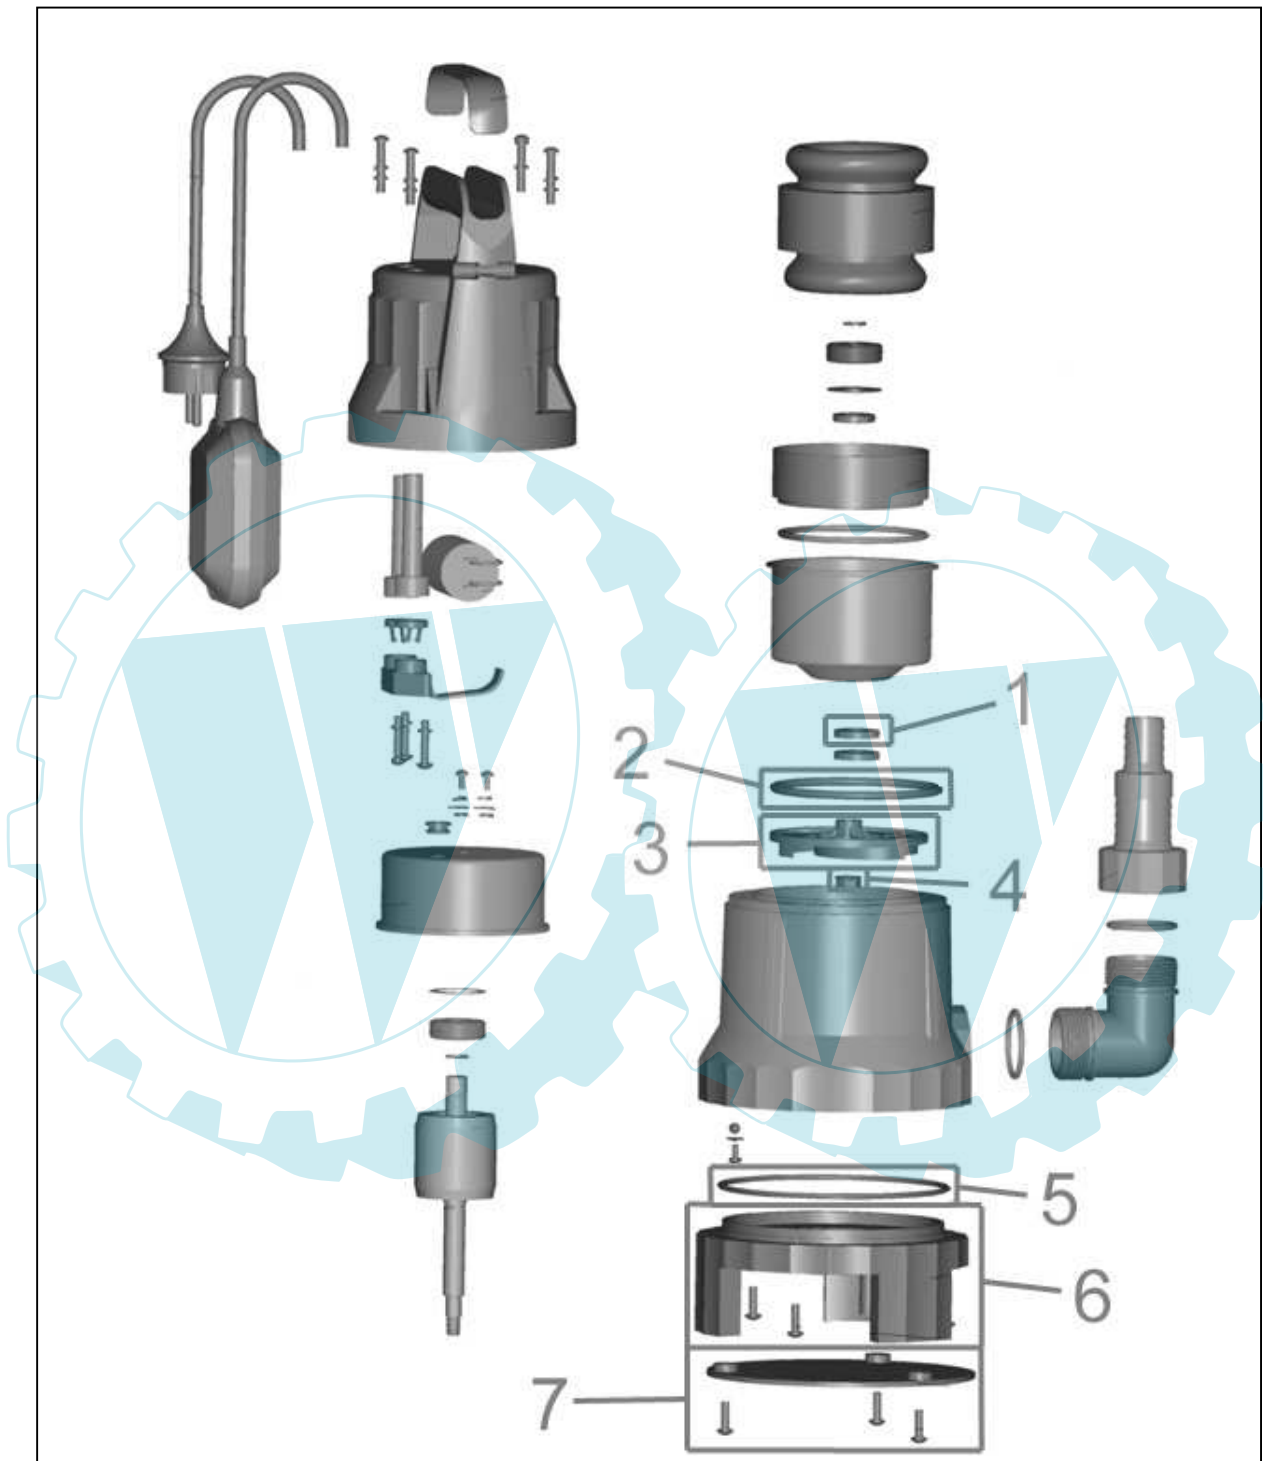

# 94623

Pos.-Nr.	Ersatzteil-Nr.	Bezeichnung	Pos.-Nr.	Ersatzteil-Nr.	Bezeichnung
001	94623-02001	Wellendichtring	005	94623-02005	O-Ring unten
002	94623-02002	O-Ring oben	006	94623-02006	Pumpenboden
003	94623-02003	Laufgrad	007	94623-02007	Bodendeckel
004	94623-02004	Mutter			